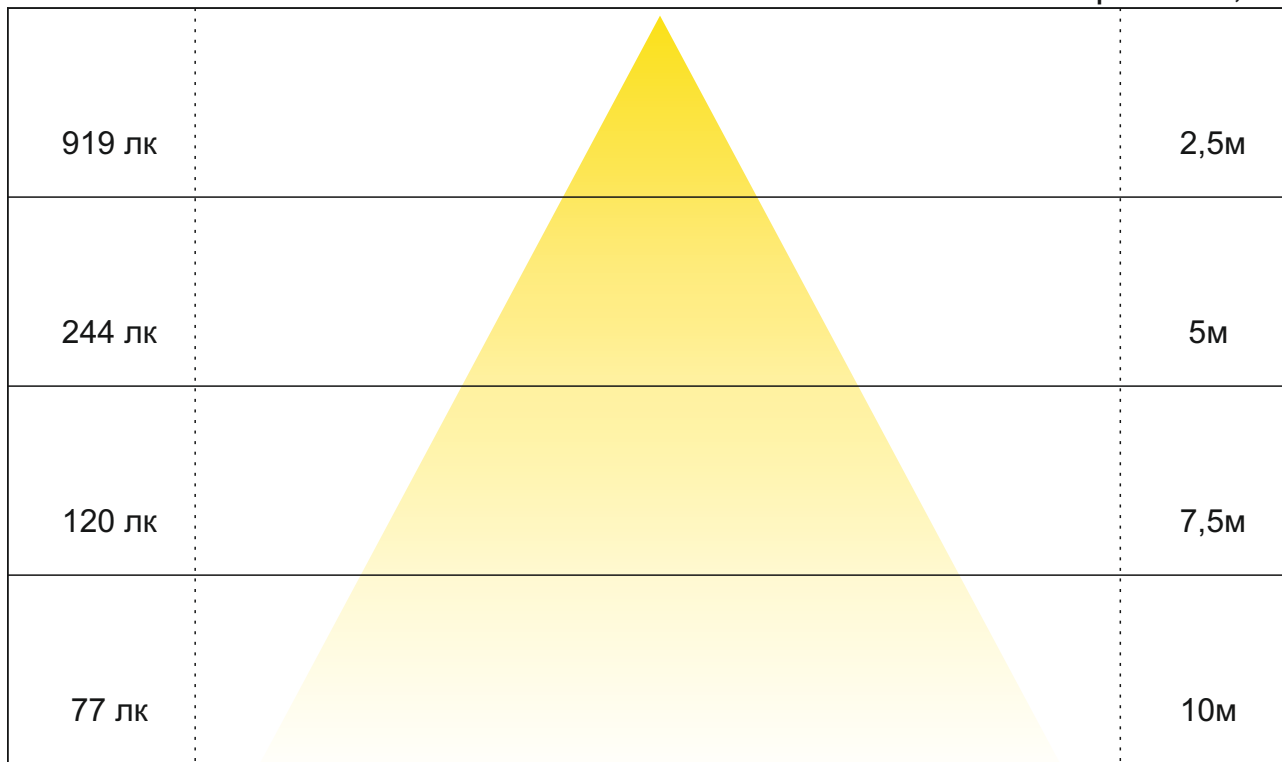

Максимальная
освещенность, люкс

Угол: 120°

Расстояние до
освещаемой
поверхности, м

Светодиодный светильник Geniled "Колокол 200W" - 18000 лм, 200 Вт

Максимальная
освещенность, люкс

Угол: 90°

Расстояние до
освещаемой
поверхности, м

Светодиодный светильник Geniled "Колокол 200W" - 18000 лм, 200 Вт