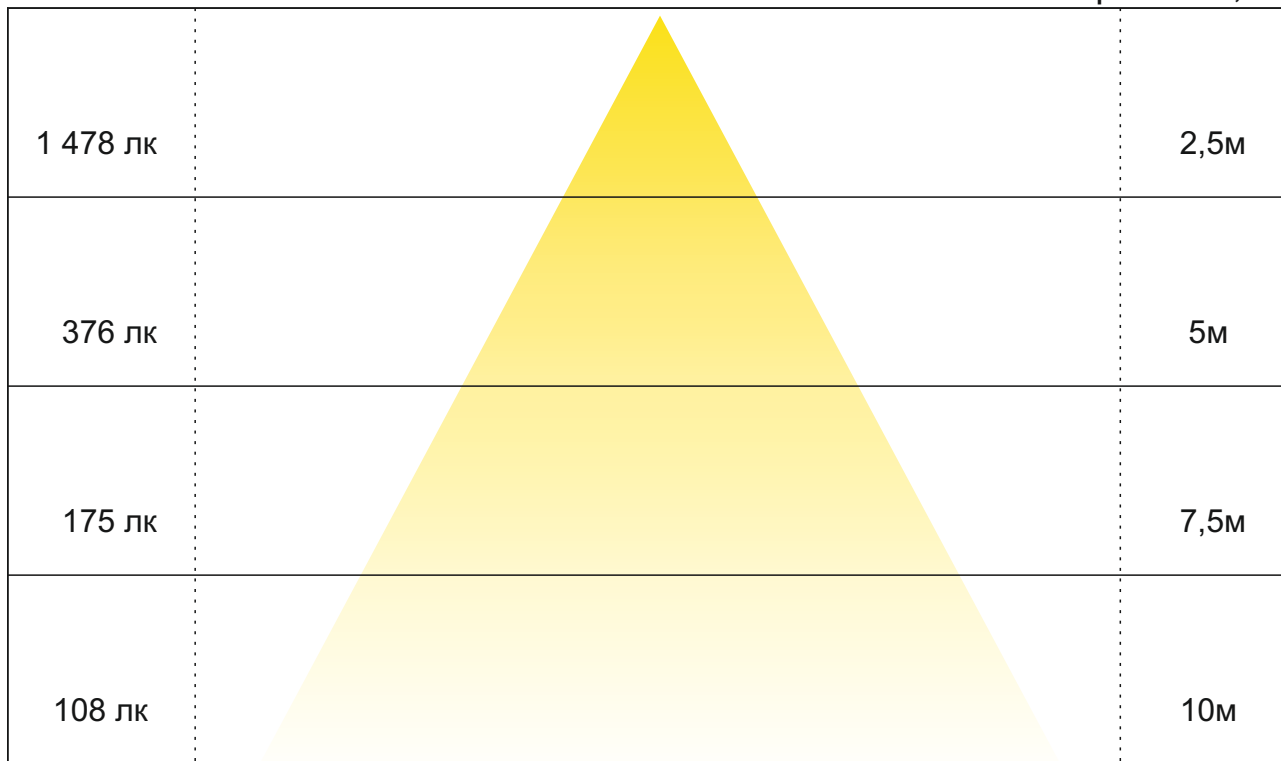

Максимальная
освещенность, люкс

Угол: 120°

Расстояние до
освещаемой
поверхности, м

Светодиодный светильник Geniled "Колокол 200W" - 18000 лм, 200 Вт

Максимальная
освещенность, люкс

Угол: 90°

Расстояние до
освещаемой
поверхности, м

Светодиодный светильник Geniled "Колокол 200W" - 18000 лм, 200 Вт